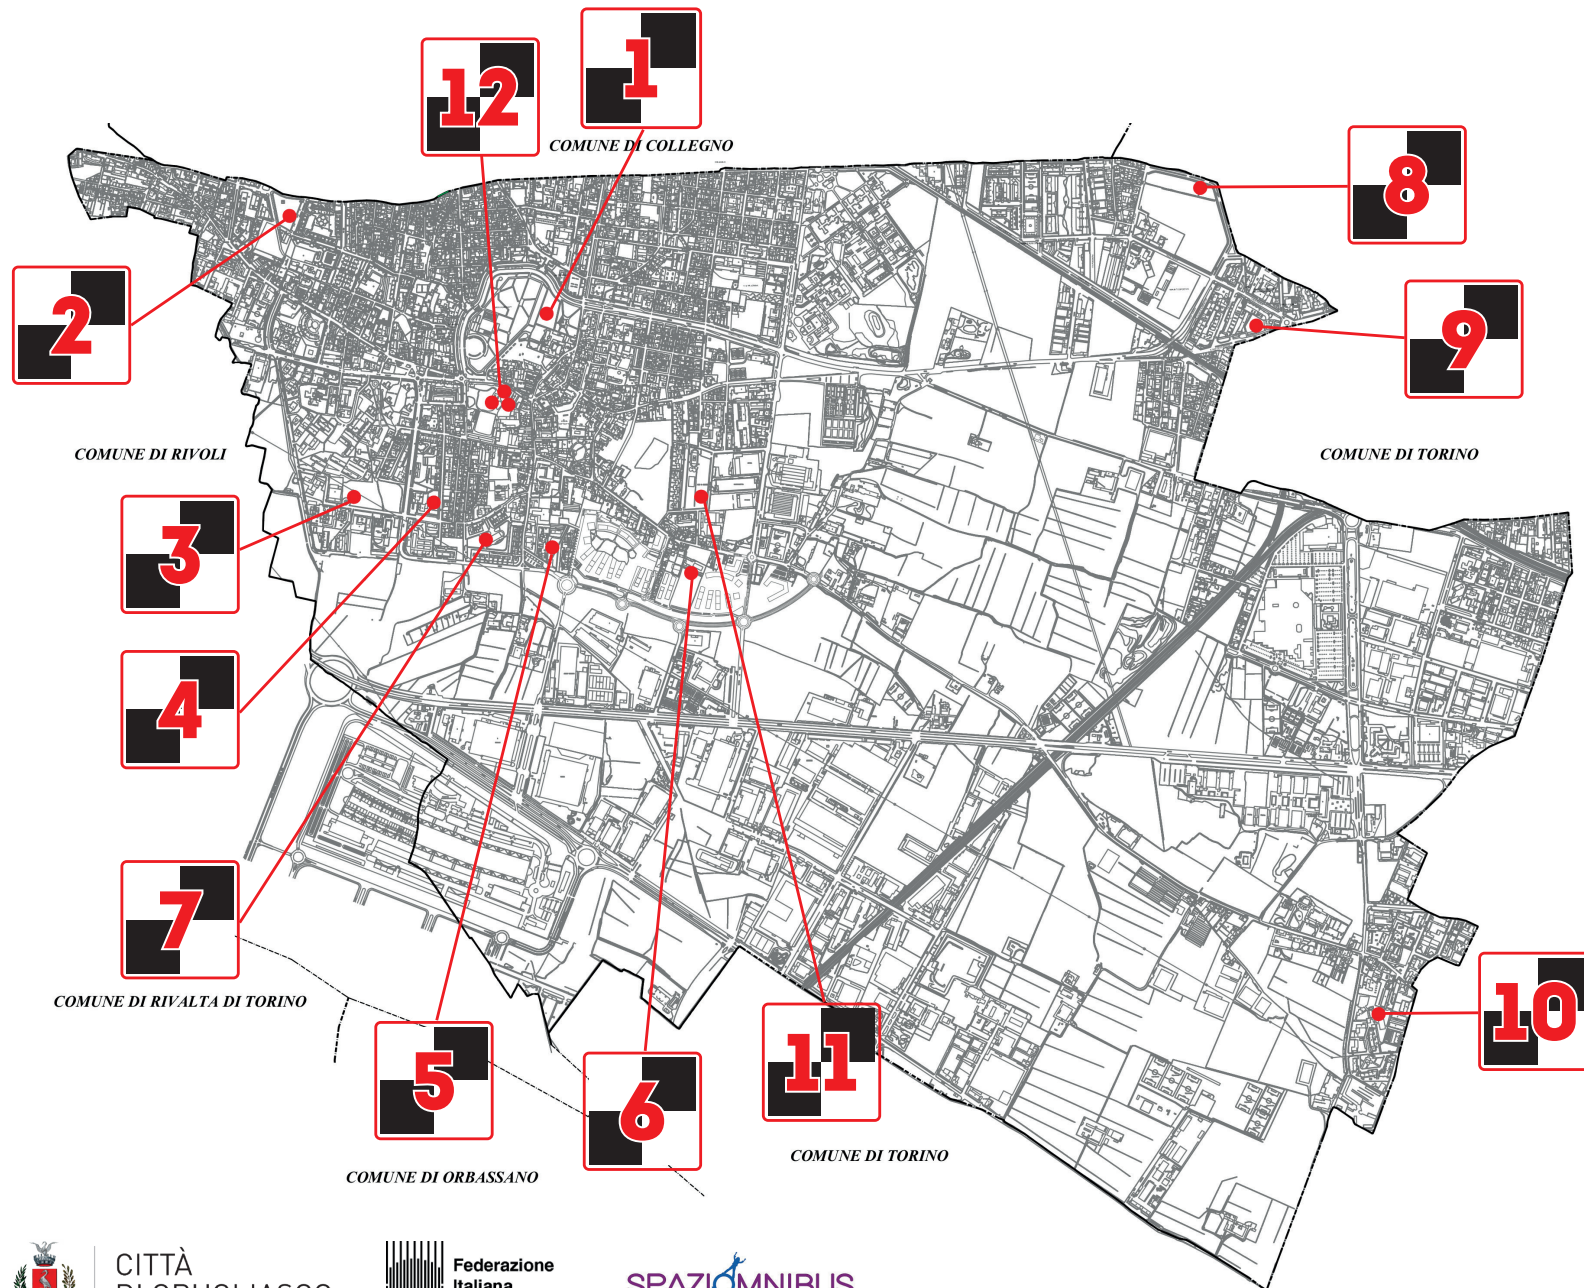

GRUGLIASCO CITTÀ ITALIANA DELLA DAMA

LE DAMIERE NEI PARCHI DI GRUGLIASCO

- 1** Parco Porporati
Viale Echirolles
- 2** Parco Caduti sul Lavoro
Via CLN
- 3** Parco Aldo Moro
Via Olevano
- 4** Giardino
di Via Mameli
- 5** Giardino
di Via San Firmino
- 6** Parco Lucio Dalla
presso il Borgo Nuovo
- 7** Parco Bongiovanni
Via F.lli Bandiera
- 8** Parco Paradiso
Viale Radich
- 9** Parco Calipari
Strada della Pronda
- 10** Parco Kimberly
Via Crea
- 11** Parco San Sebastiano
Via VIII Marzo
- 12** Parco Culturale Le Serre
Via Lanza

CITTÀ
DI GRUGLIASCO

Federazione
Italiana
Dama

SPAZIO MNIBUS
LO SPORT COME ITINERARIO EDUCATIVO